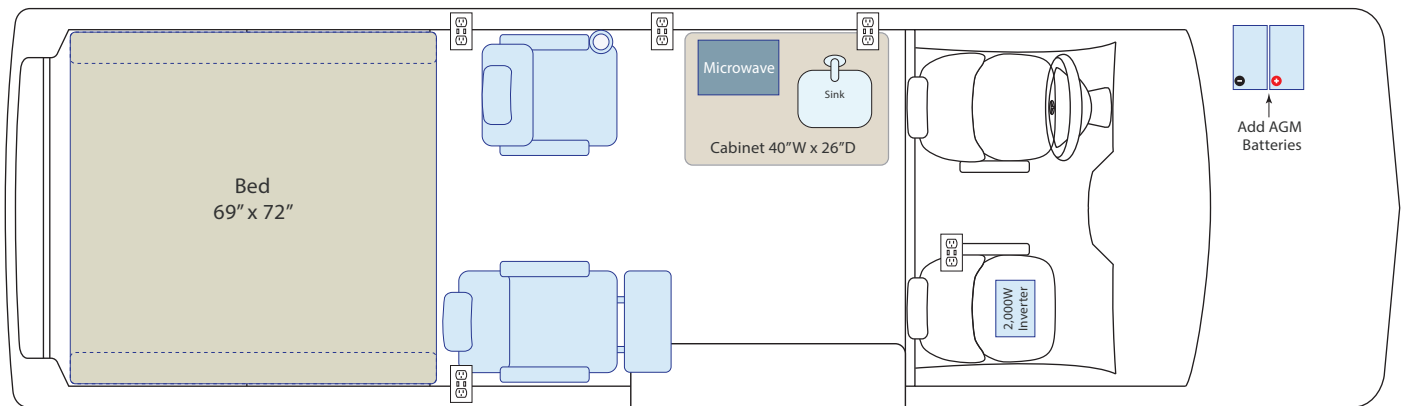

FootJoy Mobile Golf Apparel • Mercedes-Benz Sprinter 170 EXT

FEEL THE JOY

Canopy 15' x 8'

FootJoy

Minimalist • Mercedes-Benz Sprinter 170 EXT

Minimalist • Mercedes-Benz Sprinter 170

Mobile Spray Tan Business • Mercedes-Benz Sprinter 170 EXT