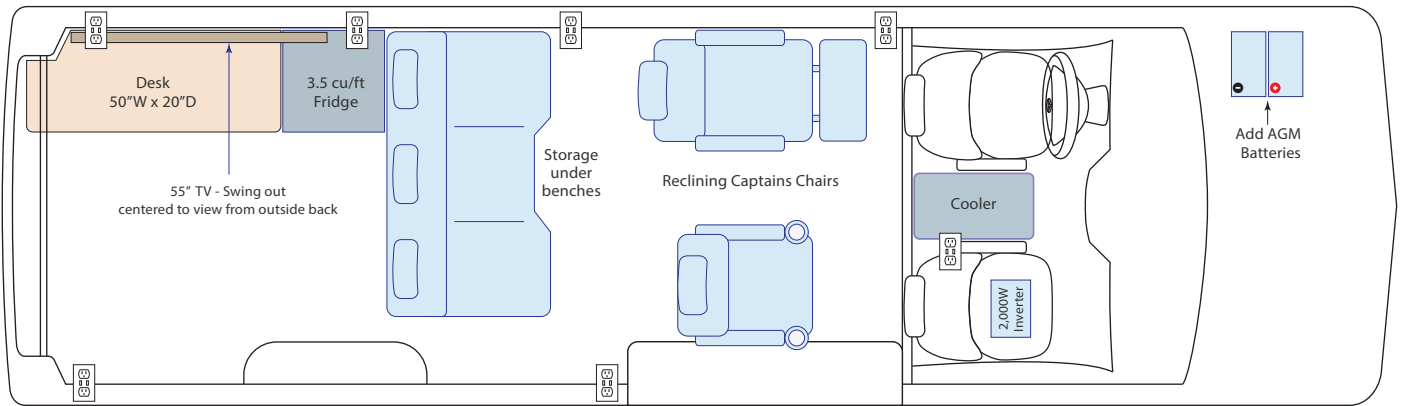

Traveling Mobile Office • Mercedes-Benz Sprinter 170