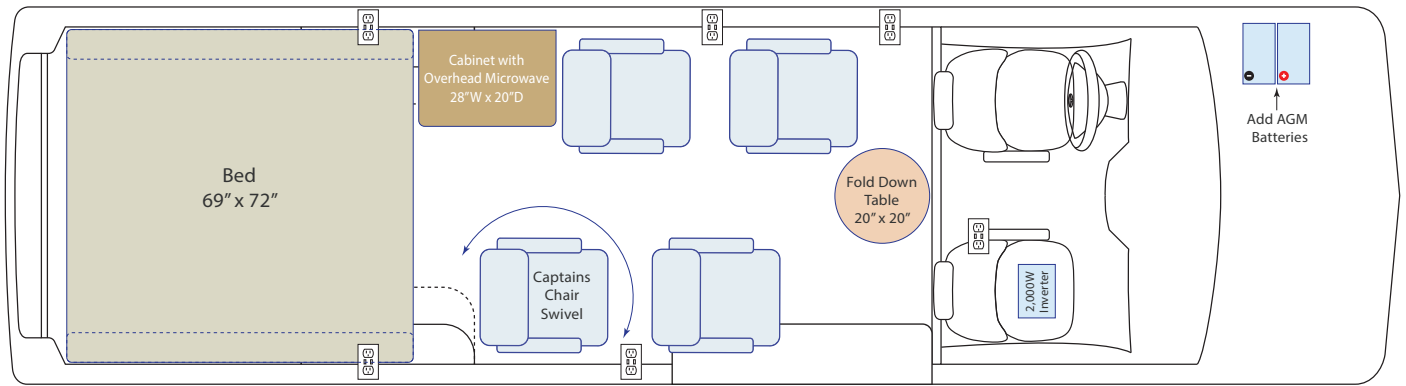

FootJoy Mobile Golf Apparel • Mercedes-Benz Sprinter 170 EXT

FEEL THE JOY

Canopy 15' x 8'

FootJoy

Minimalist • Mercedes-Benz Sprinter 170 EXT

Minimalist • Mercedes-Benz Sprinter 170

Mobile Spray Tan Business • Mercedes-Benz Sprinter 170 EXT