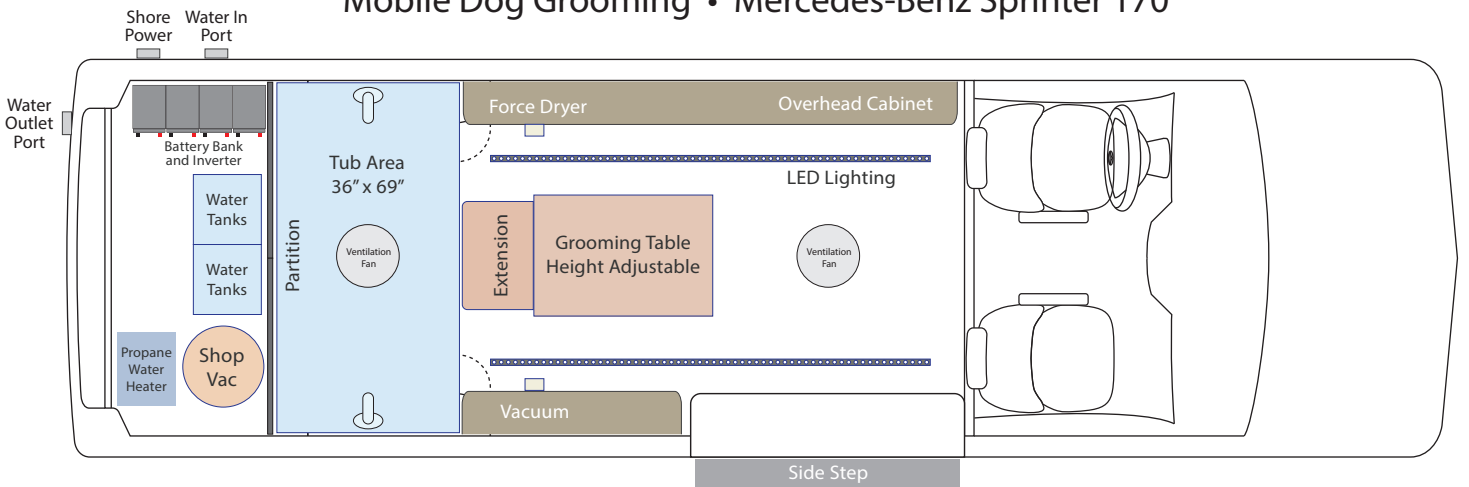

Mobile Dog Grooming • Mercedes-Benz Sprinter 170