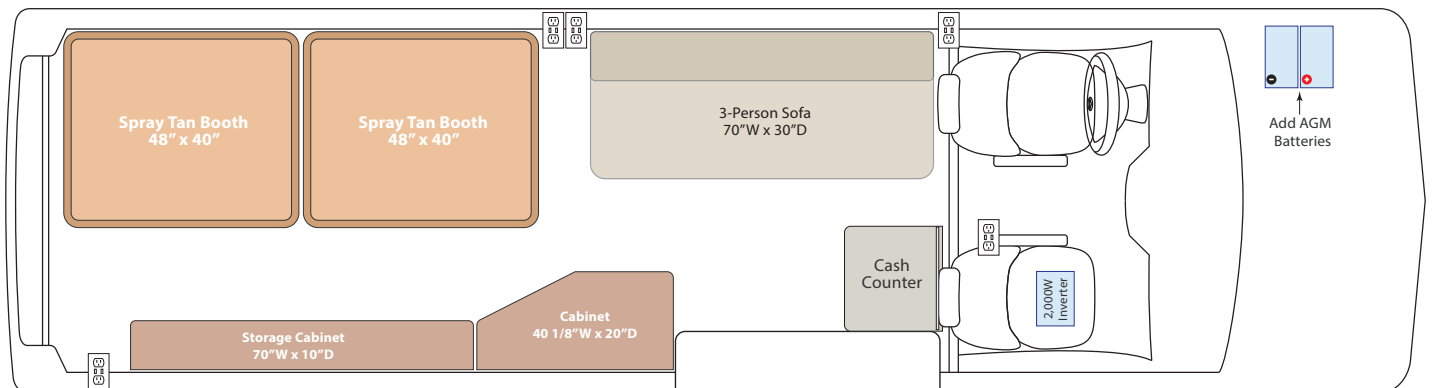

FootJoy Mobile Golf Apparel • Mercedes-Benz Sprinter 170 EXT

FEEL THE JOY

Canopy 15' x 8'

FootJoy

Minimalist • Mercedes-Benz Sprinter 170 EXT

Minimalist • Mercedes-Benz Sprinter 170

Mobile Spray Tan Business • Mercedes-Benz Sprinter 170 EXT